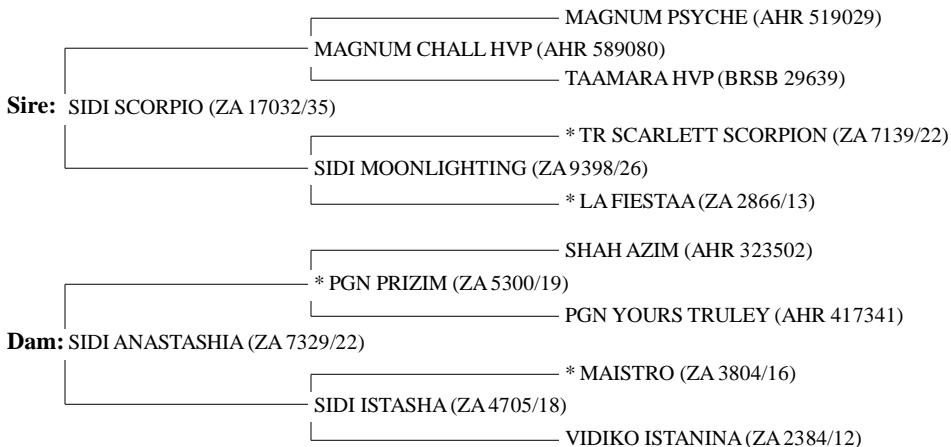

Arab Horse Society of South Africa: Studbook Volume 41

<u>Regnmr</u>	<u>Sex</u>	<u>Colour</u>	<u>Name</u>	<u>Date Of Birth</u>
32307	S	Ch	TEHAMA AFRIKAH	2016/12/17

Breeding Method: Nat   **Strain:** Keheilan Rodan

Breeder: Ferguson L. Mrs., UPINGTON, 8800, NC

<u>Regnmr</u>	<u>Sex</u>	<u>Colour</u>	<u>Name</u>	<u>Date Of Birth</u>
32308	M	Br	DAGBREEK SHAKIRA	2016/05/03

Breeding Method: Nat   **Strain:** Seglawieh Al Abd