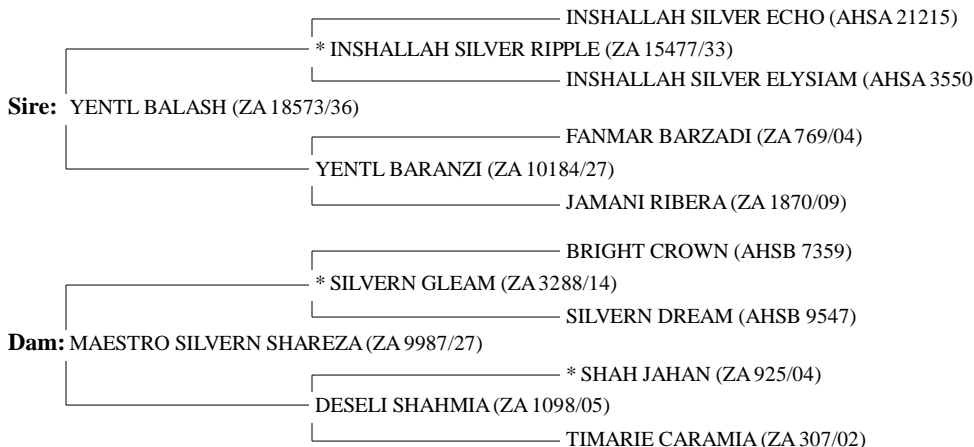

**Breeder:** Doyer J.M. Mrs., BELFAST, 1100, MP

Regnmr   Sex   Colour   Name  
**32041**   **S**   **Ch**   **ARKAB THOR**

Date Of Birth  
**2014/11/18**

Breeding Method:   **Nat**                  **Strain:** Keheilani Rodan