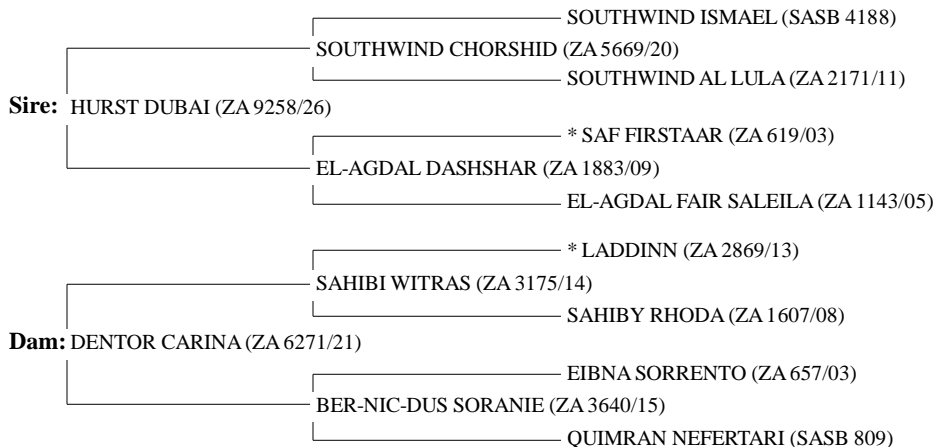

# Arab Horse Society of South Africa: Studbook Volume 41

Regnmr Sex Colour Name

32148 M Br FANAC CARIEM

Date Of Birth

2016/02/04

Breeding Method: Nat

Strain: Keheileh Rodanieh

**Breeder:** Scheepers A. Mrs., SCHWEIZER RENEKE, 2780, NW