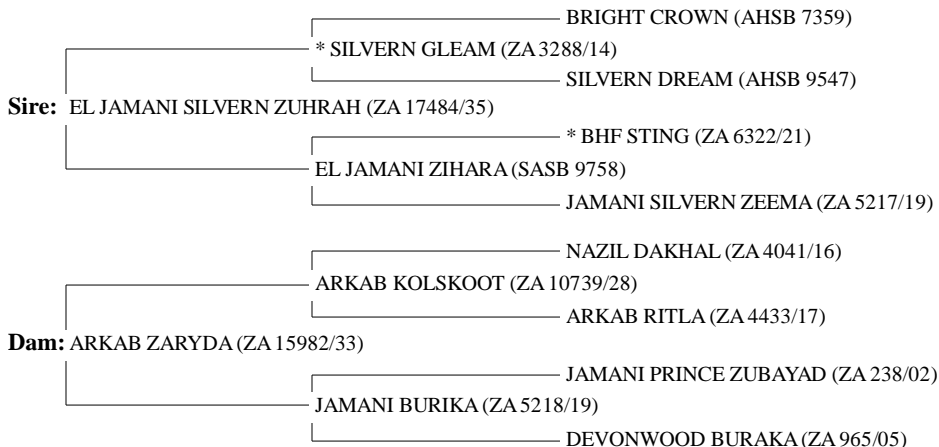

**Breeder:** Doyer J.M. Mrs., BELFAST, 1100, MP

---

Regnmr   Sex   Colour   Name  
**32035**   **S**   **Ch**   **ARKAB ZEPLIN**

Date Of Birth  
**2014/10/30**

Breeding Method:   **Nat**                      **Strain:** Keheilan Rodan