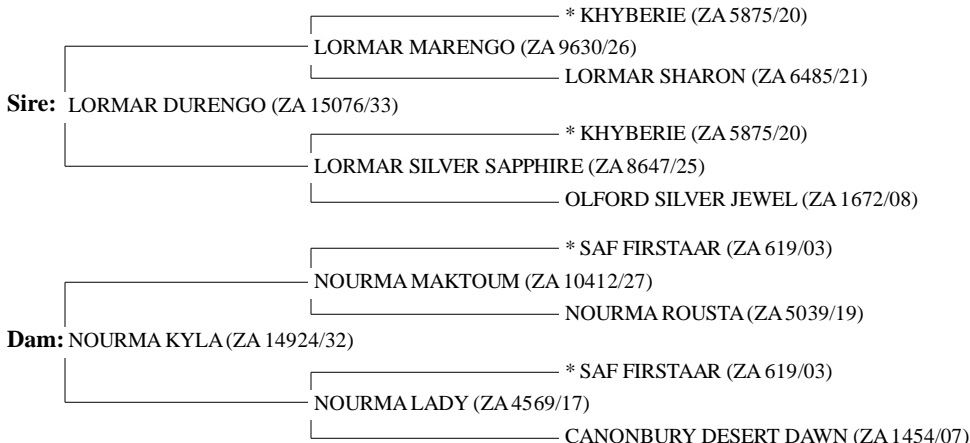

Arab Horse Society of South Africa: Studbook Volume 41

Regnmr Sex Colour Name
32162 M Gr LA'EL EZRI

Date Of Birth
2011/10/18

Breeding Method: Nat   Strain: Keheileh Rodanieh

Breeder: Troskie M.N. Dr. & E. Mrs., BLOEMFONTEIN, 9330, FS

Regnmr Sex Colour Name
32163 S Gr LA'EL ASHER

Date Of Birth
2012/01/26

Breeding Method: Nat   Strain: Keheilan Ajuz