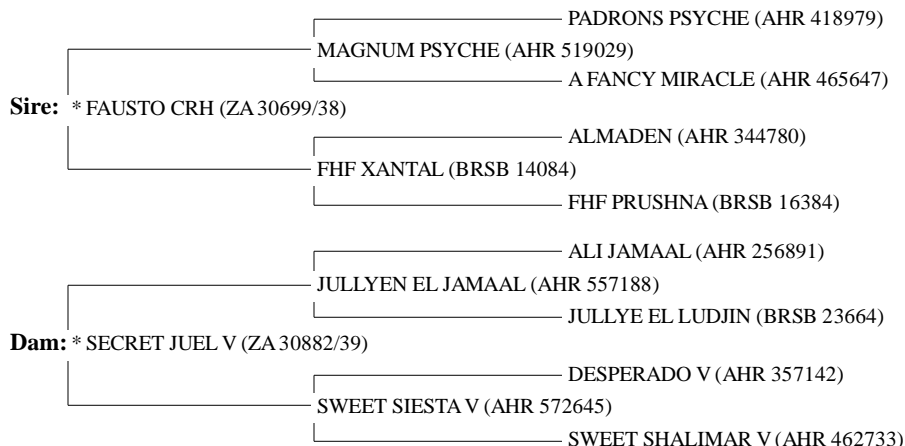

Arab Horse Society of South Africa: Studbook Volume 41

Regnmr   Sex   Colour   Name
32275   **M**   **Br**   **FS SABRIYYA**

Date Of Birth
2016/01/01

Breeding Method: **ET**   Strain: Unknown

Breeder: Strydom Arabian Stud Pty Ltd, BRONKHORSTSPRUIT, 1020, GP

Regnmr   Sex   Colour   Name
32276   **S**   **Br**   **IMPERIAL ASIL JANOSH**

Date Of Birth
2016/11/26

Breeding Method: **Nat**   Strain: Seglawi Jedran Of Ib