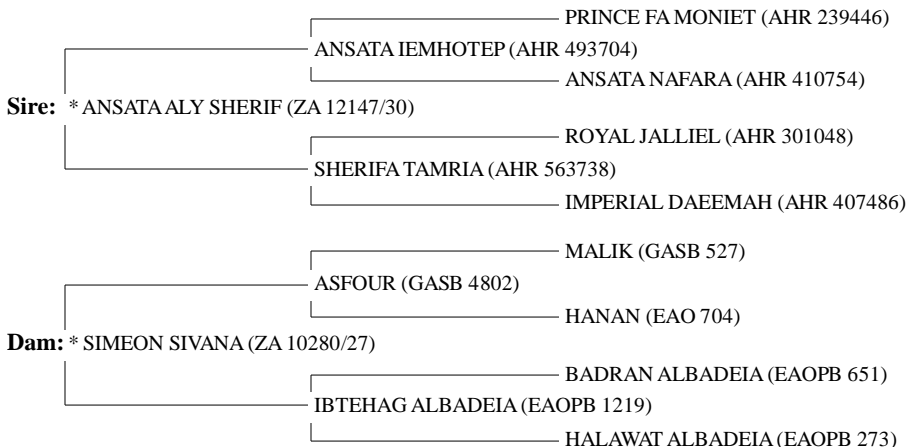

Breeder: Maritz A.W.A. (Jack), UPINGTON, 8800, NC