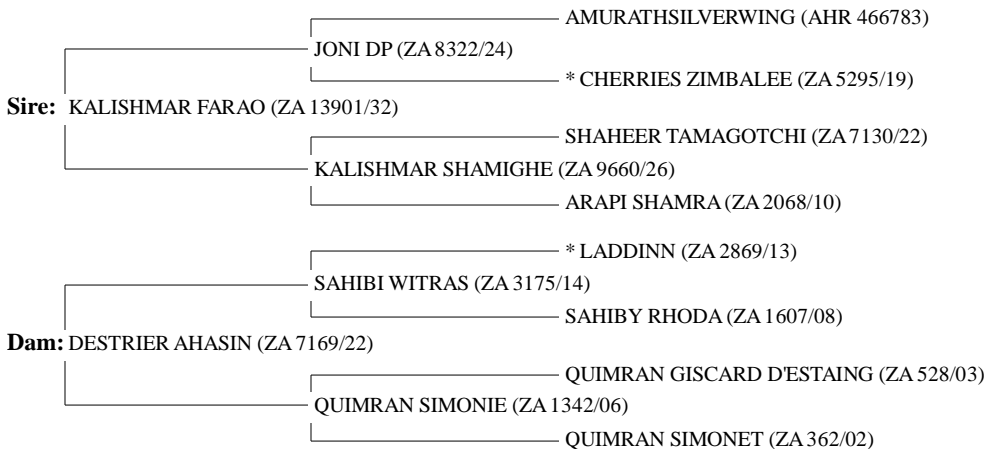

Breeder: Martinson C.J. Mrs., BLOEMFONTEIN, 9321, FS