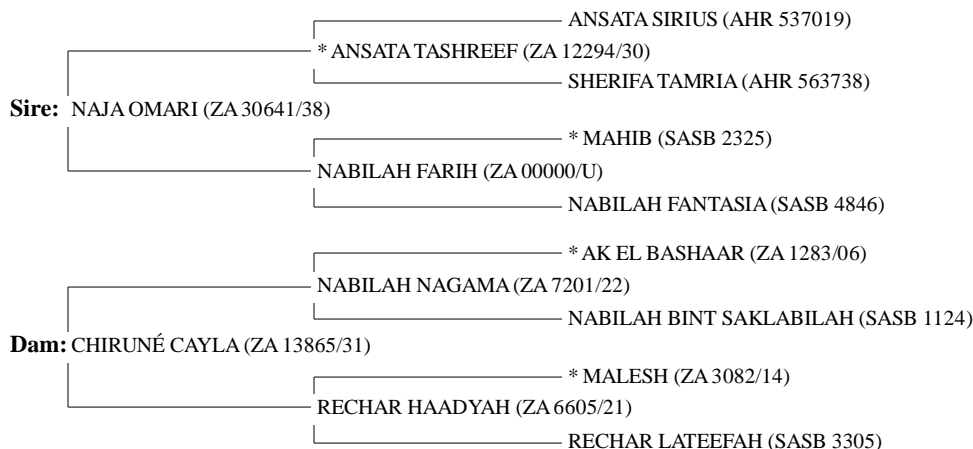

**Breeder:** Imperial Asil Arabs, PYRAMID, 0120, GP