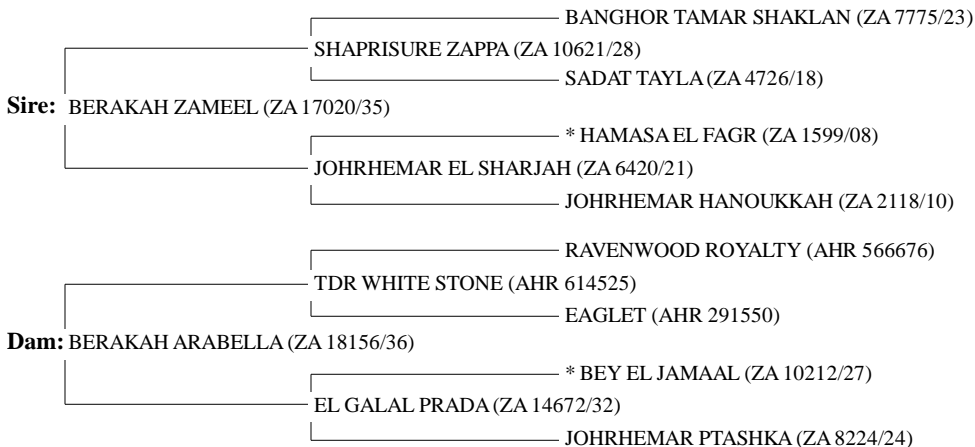

Arab Horse Society of South Africa: Studbook Volume 41

<u>Regnmr</u>	<u>Sex</u>	<u>Colour</u>	<u>Name</u>	<u>Date Of Birth</u>
31980	M	Ch	BERAKAH BAHIRAH	2016/06/22

Breeding Method: Nat   **Strain:** Unknown

Breeder: Berakah Arabier Stoet, BLOEMFONTEIN, 9310, FS

<u>Regnmr</u>	<u>Sex</u>	<u>Colour</u>	<u>Name</u>	<u>Date Of Birth</u>
31981	S	Br	SHAH-ALMAR AVICCI	2016/04/16

Breeding Method: Nat   **Strain:** Unknown