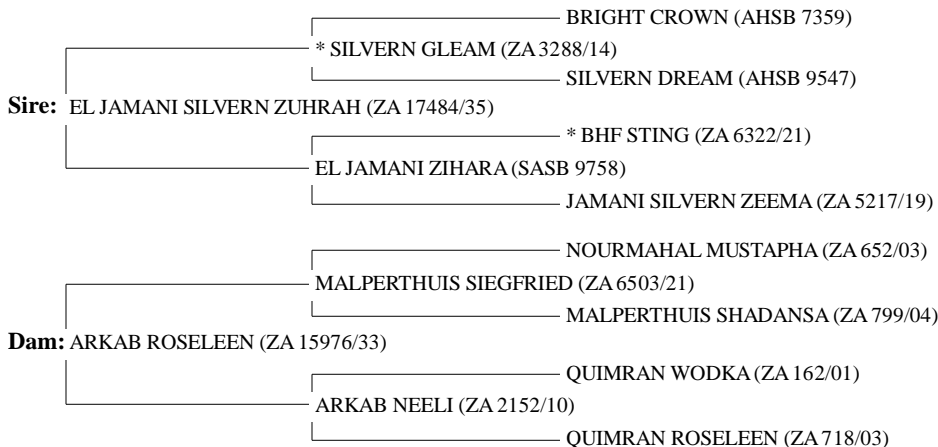

Arab Horse Society of South Africa: Studbook Volume 41

Regnmr   Sex   Colour   Name
32040   **M**   **Ch**   **ARKAB RAHLEEN**

Date Of Birth
2014/11/26

Breeding Method: **Nat**   **Strain:** Keheileh Dajanieh

Breeder: Doyer J.M. Mrs., BELFAST, 1100, MP

Regnmr   Sex   Colour   Name
32041   **S**   **Ch**   **ARKAB THOR**

Date Of Birth
2014/11/18

Breeding Method: **Nat**   **Strain:** Keheilani Rodan