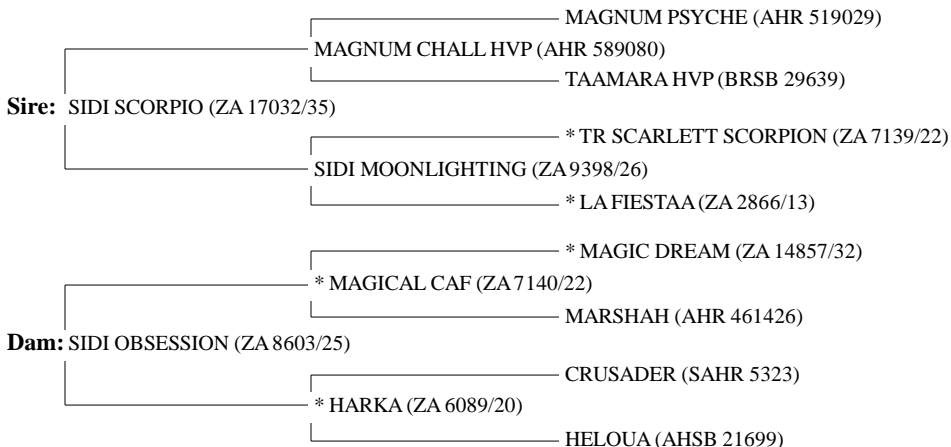

Breeder: Maritz A.W.A. (Jack), UPINGTON, 8800, NC