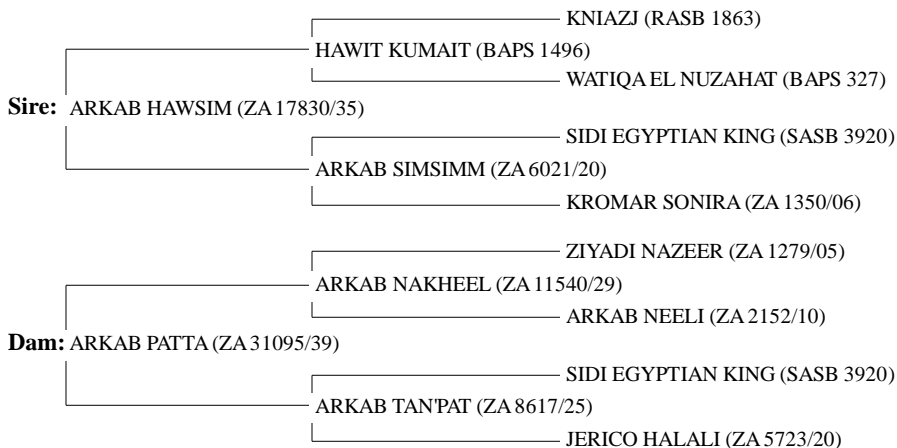

Arab Horse Society of South Africa: Studbook Volume 41

Regnmr   Sex   Colour   Name
32144   M   Ch   ARKAB SADAH

Date Of Birth
2015/10/15

Breeding Method: Nat   **Strain:** Unknown

Breeder: Doyer J.M. Mrs., BELFAST, 1100, MP

Regnmr   Sex   Colour   Name
32145   M   Gr   ARKAB MIRAKEL

Date Of Birth
2015/11/16

Breeding Method: Nat   **Strain:** Keheileh Dajanieh