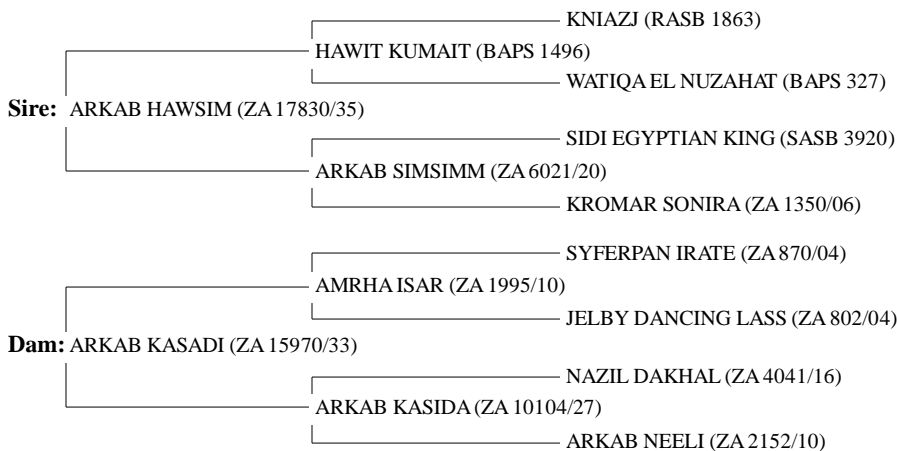

Breeder: Doyer J.M. Mrs., BELFAST, 1100, MP